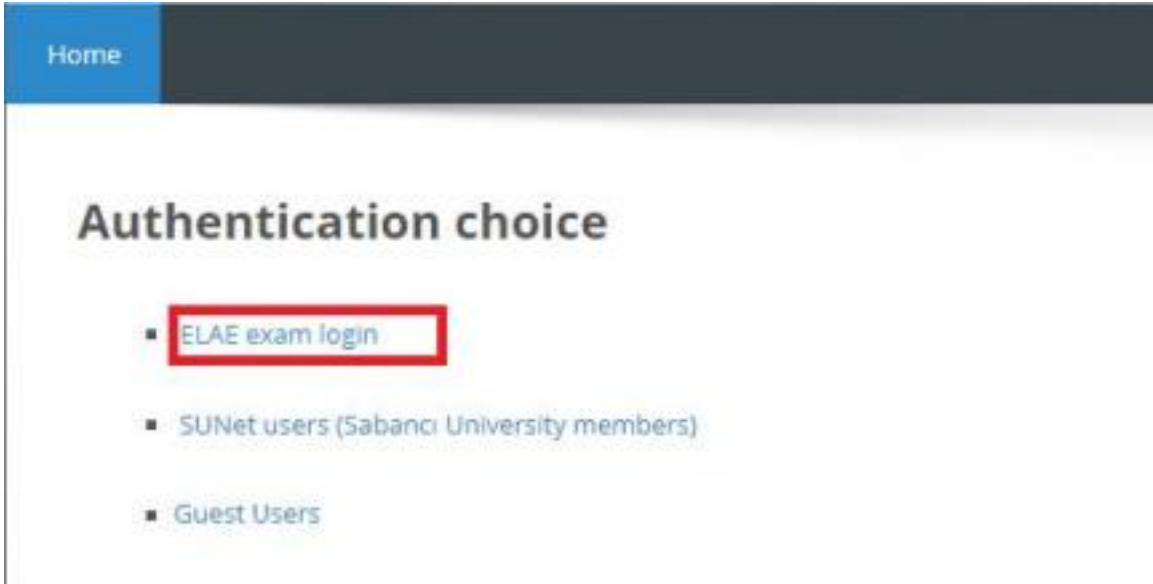

ELAE Sınavı Kullanıcı Kılavuzu / ELAE User Manual

- “sucourse.sabanciuniv.edu/plus” adresine gidiniz.
Go to “sucourse.sabanciuniv.edu/plus”
- Sağ üst köşede bulunan “Login” butonuna tıklayınız.
Click on the “Login” button in the upper right corner of the screen.

- “ELAE exam login” bağlantısına tıklayınız.
Click on the “ELAE exam login” link.

- Yeni girişli öğrenciler, “Username” alanına sizlere e-mail ile iletilmiş olan kullanıcı adı ve parolanızı yazıp “Login” butonuna tıklayınız.
Newly admitted students need to type the username and the password that were sent to them by email from sucourse admin and click on the “Login” button.
- Sabancı Üniversitesi kullanıcı adı ve şifresi olan öğrenciler SUNet Users’a girmelidir.
Students with Sabancı University username and password must log into SUNet Users.
- Sisteme giriş yaptıktan sonra “Sample ELAE Stage1 - 28.09.2020” dersini göreceksiniz. Bu ders gerçek sınavın bir örneği olup sınav günü erişimleri kapatılacaktır.
Once you enter the system, you will see the “Sample ELAE Stage1 - 28.09.2020” button. This is a sample of the original exam and will be closed on the exam day.