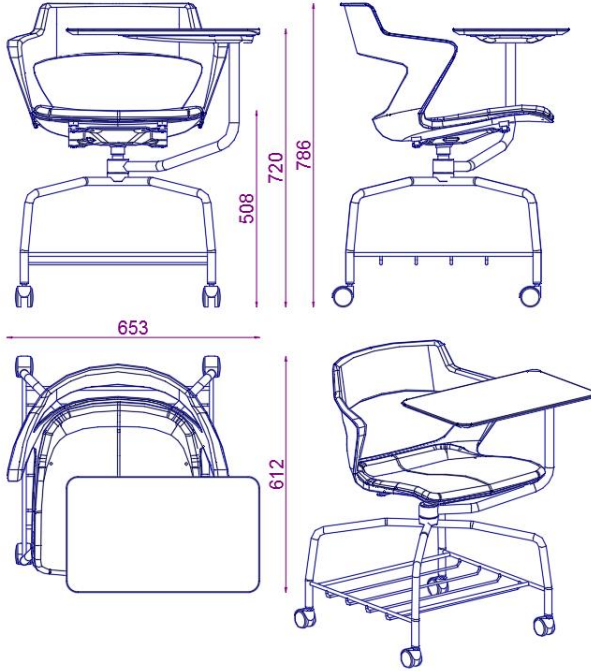

**SABANCI ÜNİVERSİTESİ**  
**ÖĞRENCİ SANDALYESİ**  
**TEKNİK ŞARTNAMESİ**

**ÖĞRENCİ SANDALYESİ**

L:612mm D:653mm H:786 mm -görsel temsilidir.

**U1 SEMINER SANDALYESİ / 360 DONER YAZI TABLASI / RAFLI AYAK / PLASTİK KABUK UZERI YARIM DOSEMELİ ( KUMAŞ ) FONT / SIYAH PLASTİK TEKERLİ / EPOKSI AYAK**