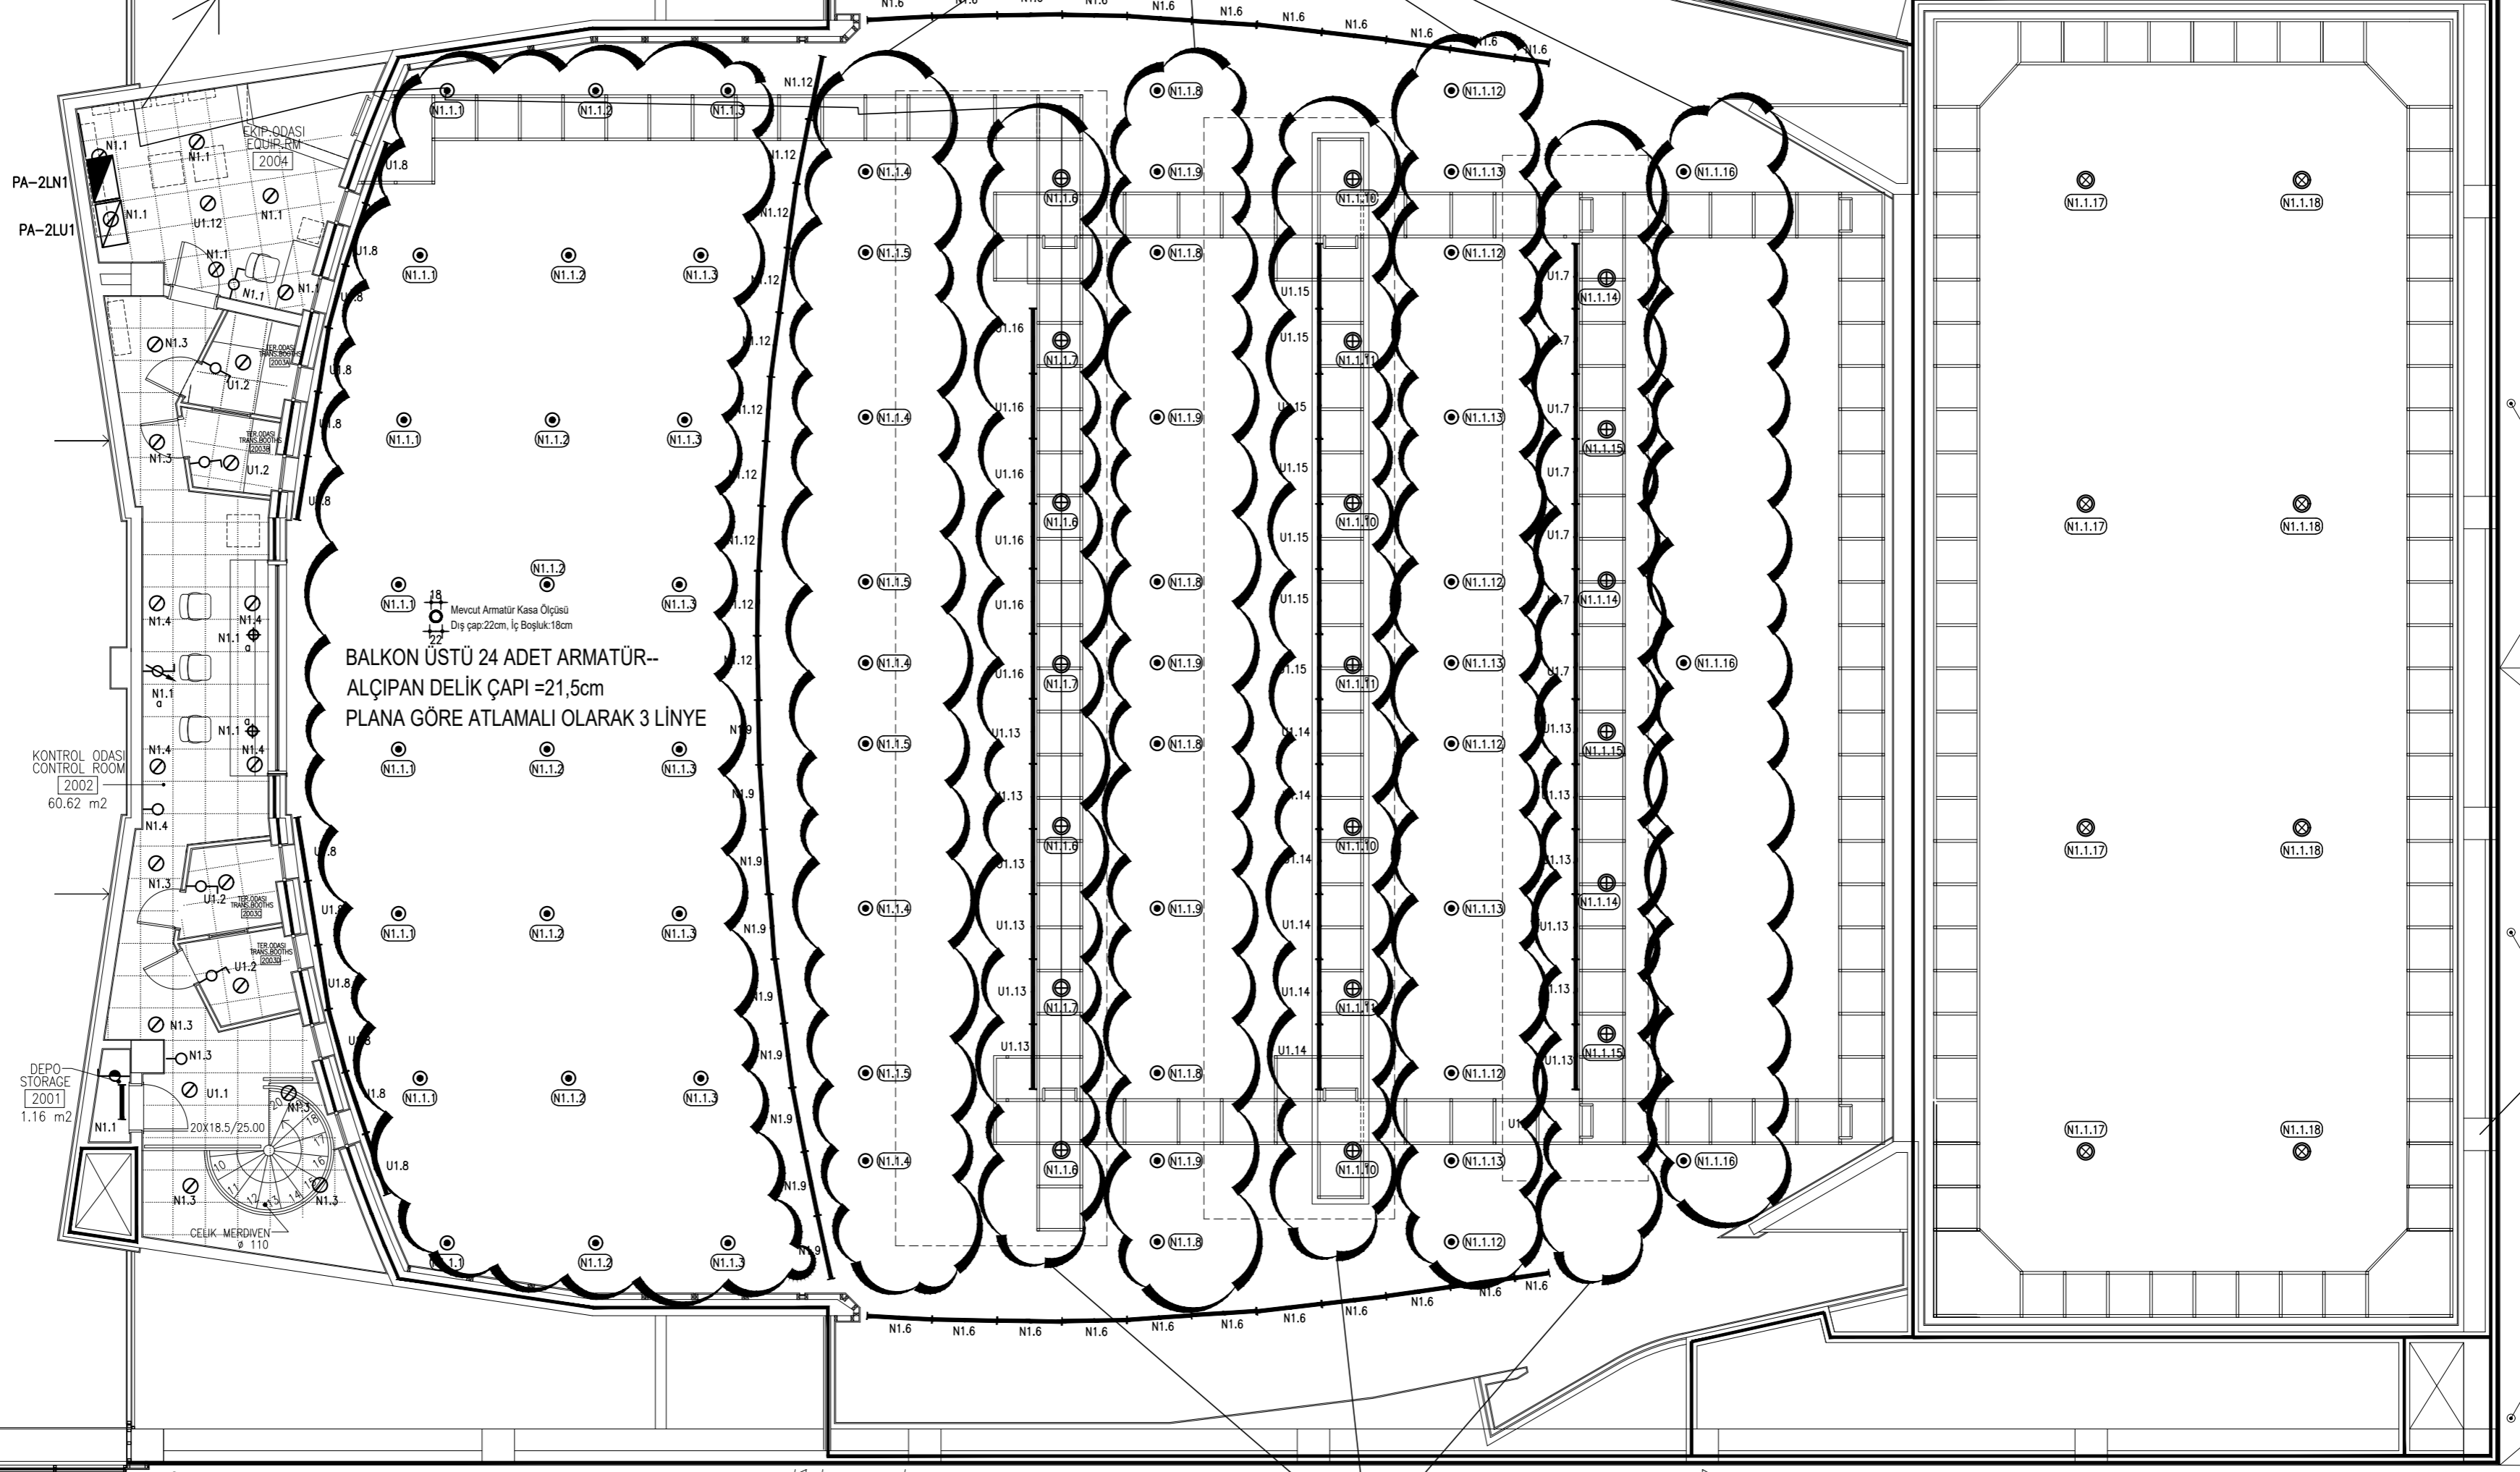

\*\*\*SALON İÇİN MAKSİMUM GÜÇTE AYDINLIK DÜZEYİ  
ORTALAMA(homojen) 500LUX OLACAKTIR.

SALON İÇİ YÜKSEK TAVAN  
KEDI YOLU ARASI  
33 ADET ARMATÜR--  
ALÇIPAN DELİK ÇAP=21,5cm  
PLANA GÖRE ATLAMALI 7 LİNYE

18  
Mevcut Armatür Kasa Ölçüsü  
Dış çap:19,5cm, İç Boşluk:12cm

KONTROL PANOSU ÖLÇÜLERİ  
EN:105cm, YÜKSEKLİK:100cm, DERİNLİK:15cm

BALKON ÜSTÜ 24 ADET ARMATÜR--  
ALÇIPAN DELİK ÇAP=21,5cm  
PLANA GÖRE ATLAMALI OLARAK 3 LİNYE

SALON İÇİ YÜKSEK TAVAN  
KEDI YOLU ALTI 20 ADET ARMATÜR--  
ALÇIPAN DELİK ÇAP=23,5-24cm  
PLANA GÖRE ATLAMALI 6 LİNYE

18  
Mevcut Armatür Kasa Ölçüsü  
Dış çap:23cm, İç Boşluk:18cm